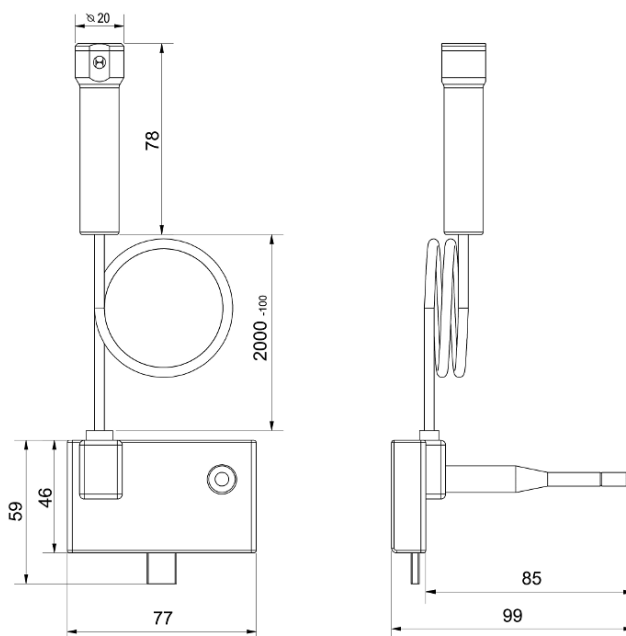

TECHNICKÉ NÁKRESY

KONTAKTY

APATOR METRA s.r.o.

Havlíčková 919/24
787 01 Šumperk
Česká republika

Tel.: +420 583 718 261
E-mail: prodej@metra-su.cz
Web: www.metra-su.cz

Váš distributor: