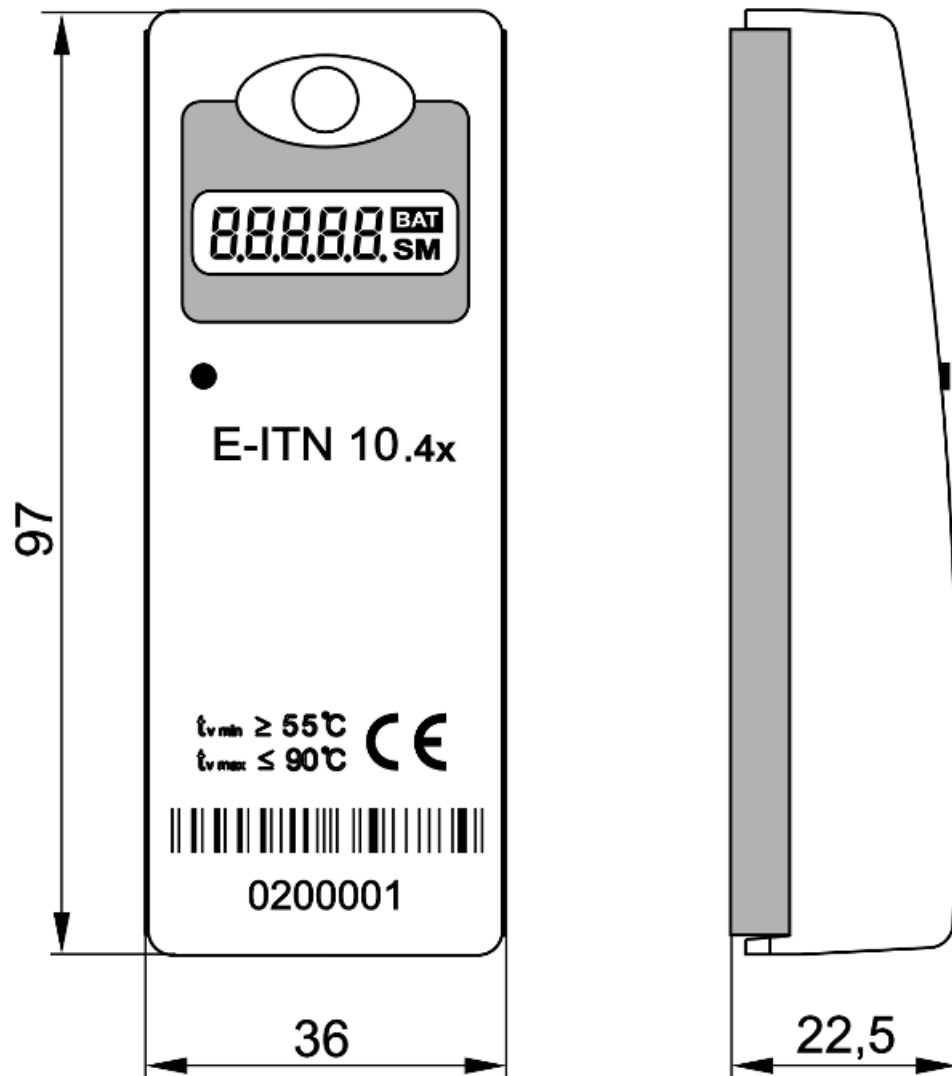

E-ITN 10.4

Popis

E-ITN 10.4 je indikátor topných nákladů určený pro poměrové rozdělování nákladů na teplo u centrálně vytápěných domů. Indikátor E-ITN 10.4 využívá buď jeden (E-ITN 10.41) nebo dva teplotní snímače, kdy snímač teploty místnosti slouží jako startovací (E-ITN 10.42). Při využití startovacího snímače teploty je výrazně omezeno měření v letním období, tzv. "letní náměry".

Odečet údajů

Odečet naměřených dat probíhá vizuálně z dobře čitelného LC displeje. Každý uživatel si tak může kdykoliv zkontrolovat aktuální hodnotu v probíhající zúčtovacím období i archivní hodnotu za minulé zúčtovací období.

Technické údaje

Metoda indikace	E-ITN 10.41: jednosnímačová metoda E-ITN 10.42: jednosnímačová metoda se startovacím snímačem
Podmínky registrace	E-ITN 10.41: teplota snímače otopného tělesa $\geq 28\text{ °C}$ E-ITN 10.42: teplota snímače otopného tělesa $\geq 20\text{ °C}$ rozdíl teploty okolí a střední teploty otopné vody $\geq 4\text{ °C}$ (podmínky mohou být nastaveny rozdílně pro letní a zimní období)
Celkový vyhodnocovací součinitel	jednotková stupnice, $K = 1$
Kalendářní funkce	loňský náměr, za posledních 24 měsíců: měsíční náměry
Zobrazení údajů	pětimístný LC displej + 2 speciální znaky
Odečet údajů	vizuálně
Zálohování dat	každodenní zálohování naměřených údajů včetně reálného času
Kontrola funkce	automatická, z vnějšku aktivovatelná a kontrolovatelná
Rozměry	97 x 36 x 22,5 mm
Napájení	lithiová baterie 3,0 V
Materiál	ABS + PC / AI - F22
Krytí	IP 42
Shoda s legislativou	ČSN EN 834