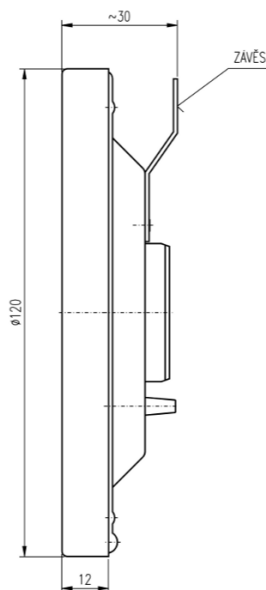

TECHNICKÉ NÁKRESY

KONTAKTY

APATOR METRA s.r.o.

Havlíčková 919/24
787 01 Šumperk
Česká republika

Tel.: +420 583 718 261
E-mail: prodej@metra-su.cz
Web: www.metra-su.cz

Váš distributor:

Výrobce si vyhrazuje právo na změnu designu a technických parametrů bez předchozího upozornění.

K2024/03