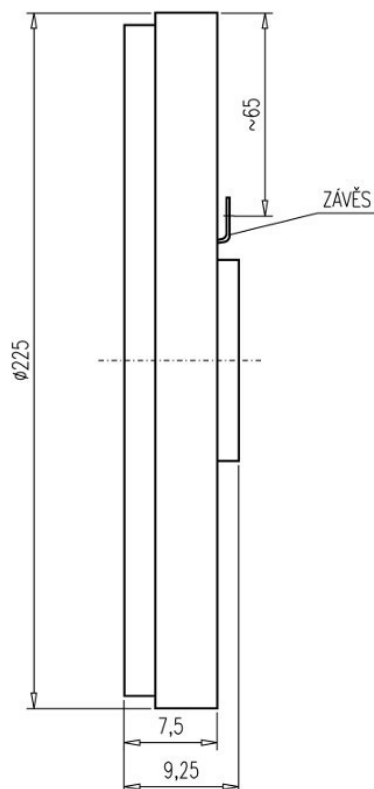

Technické nákresy