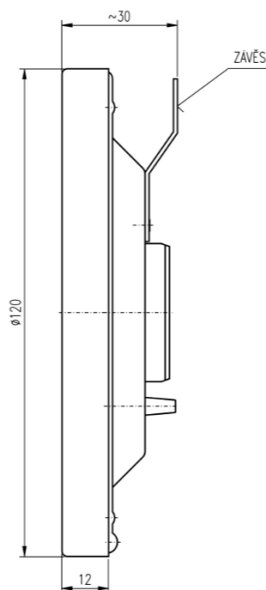

TEPLOMĚR SAUNOVÝ T 120 N

POPIS

Teploměr T 120 N je určen k zavěšení na stěnu do domácnosti, na pracoviště nebo pro měření venkovní teploty. Výrazná stupnice zajišťuje snadnou a rychlou odečitatelnost. Stupnice teploměru lze dle přání zákazníka dodat v barevném provedení, s různým stylem písma a s logem zákazníka nebo jiným popisem.

TECHNICKÉ ÚDAJE

Rozsah stupnice	-30 až +120°C
Dělení stupnice	po 1°C
Přesnost	±2% z rozsahu stupnice
Hmotnost	cca 160g
Rozměry	vnější průměr 120 mm

TECHNICKÉ NÁKRESY

KONTAKTY

APATOR METRA s.r.o.

Havlíčková 919/24
 787 01 Šumperk
 Česká republika