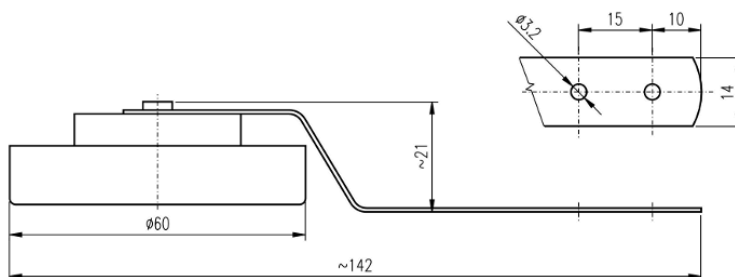

TECHNICKÉ NÁKRESY

KONTAKTY

APATOR METRA s.r.o.

Havlíčková 919/24

787 01 Šumperk

Česká republika

Tel.: +420 583 718 261

E-mail: prodej@metra-su.cz

Web: www.metra-su.cz

Váš distributor:

Výrobce si vyhrazuje právo na změnu designu a technických parametrů bez předchozího upozornění.

K2024/03a