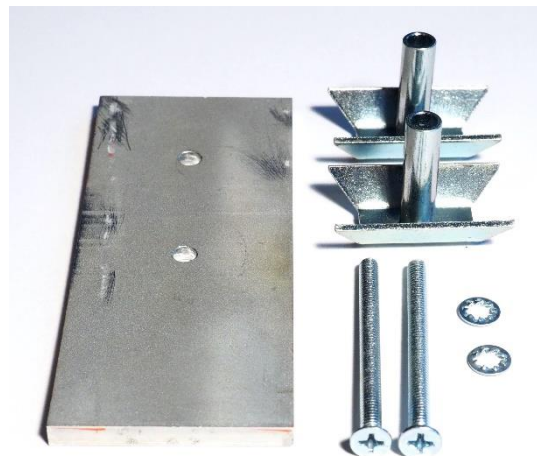

2 ks příchytky I. + 2 ks podložka
vějířová + 2 ks zápusťný šroub FE
M4x35 pozink

033011570021

0022

2 ks příchytky III + 2 ks podložka
vějířová + 2 ks zápusťný šroub FE
M4x35 pozink + 1 ks podložka
STYL

033011570022