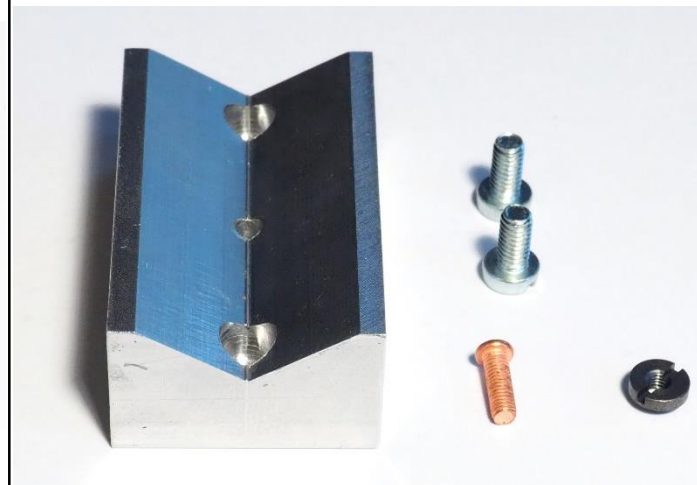

0060

1ks šroub FE M3X10 poměděný +
1 ks matice M3 RTN 02 + 2 ks
šroub FE M4x8 pozink + 1 ks
podložka vysoká 30x20x1

033011570060