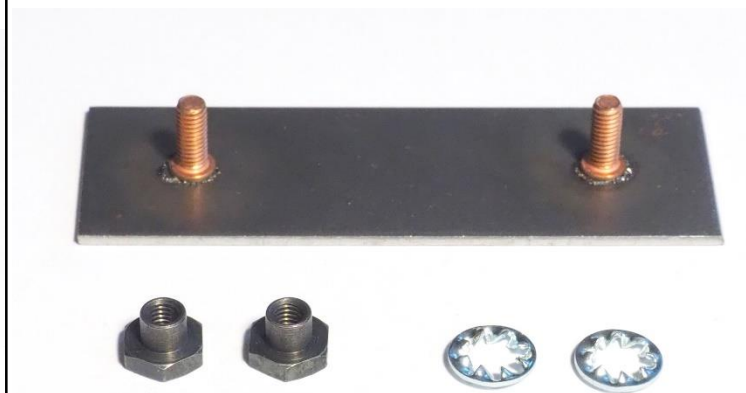

0008

šroub M4x80 + podložka vějířová
+ příchytka III

033011570008

0009

2 ks matice M3 spec. + 2 ks
podložka vějířová + 1 ks příchytka
FONAL (8 mm)

033011570009

0010

2 ks šroub DIN 7982 ST 2.2x16
tvar Z