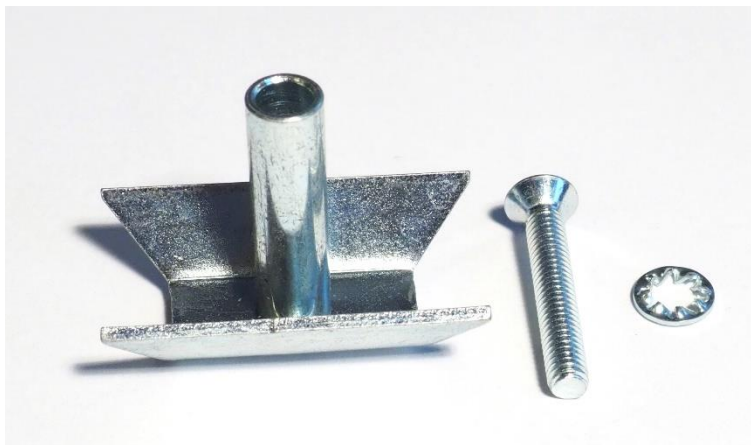

Přehled montážního materiálu

Foto katalog

Aktualizováno: 4. 2. 2021

0001

šroub M4x25 + podložka vějířová
+ příchytky III

033011570001

0002

šroub M4x50 + podložka vějířová
+ příchytky IV +
distanční podložka 45