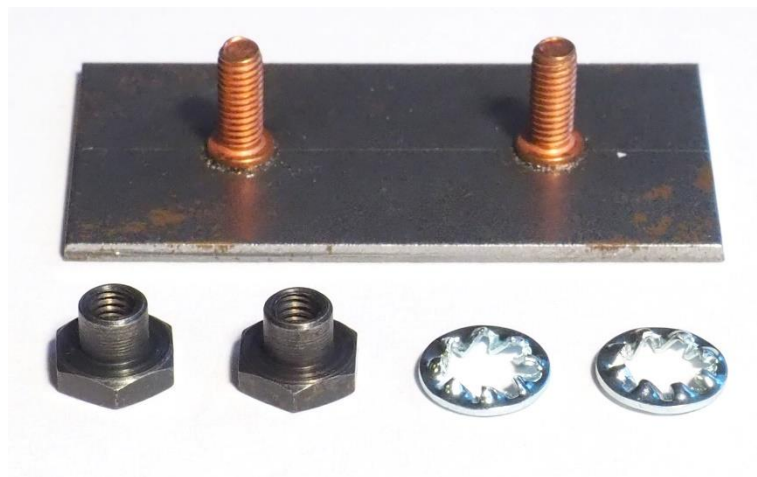

033011570012

0018

šroub M4x50 + podložka vějířová
+ příchytko IV

033011570018

0019

šroub M4x35 + podložka vějířová
+ příchytko IV

033011570019

0009