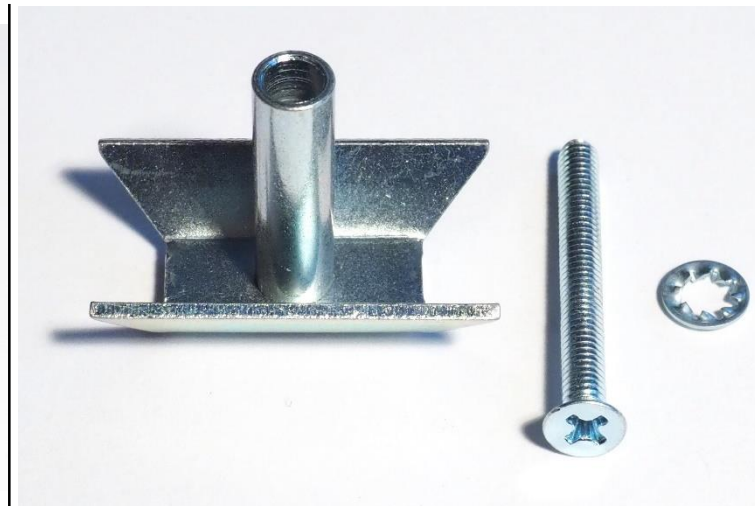

0003

šroub M4x35 + podložka vějířová
+ příchytky III

033011570003