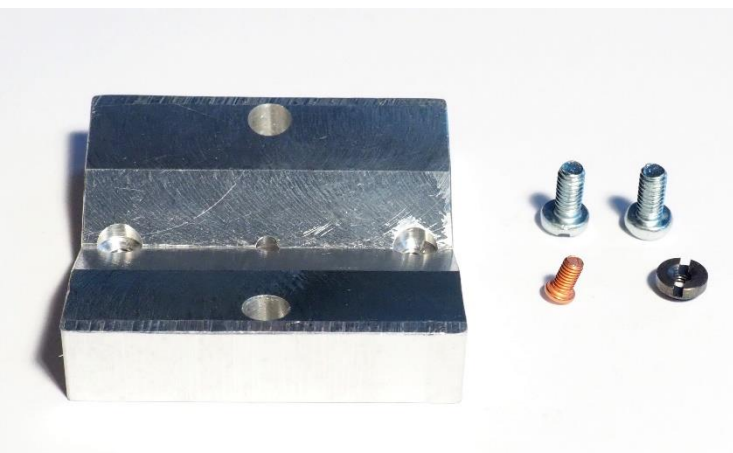

033011570053

0054

2 ks šroub M3x12 typG + 2 ks
podložka vějířová + 2 ks matice
M3 spec.

033011570054

0055

2 ks šroub M3x10 typG + 2ks
podložka vějířová + 2 ks matice
M3 spec. + 1ks podložka

033011570055

0056