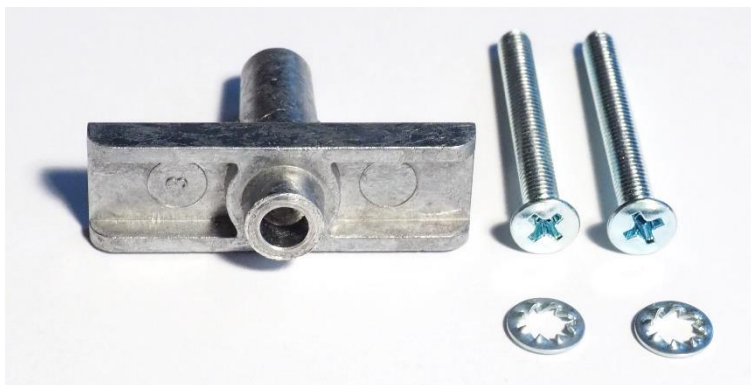

0021

2 ks příchytky I. + 2 ks podložka
vějířová + 2 ks zápusťný šroub FE
M4x35 pozink

033011570021