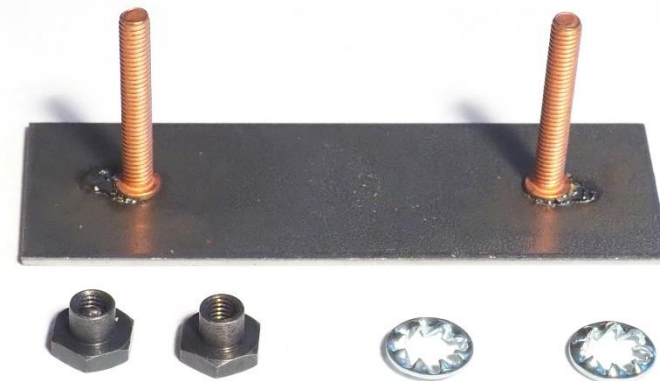

0020

(Fonal 20)

2 ks matice M3 spec. + 2 ks
podložka vějířová + 1 ks příchytká
FON L (20 mm)

033011570020