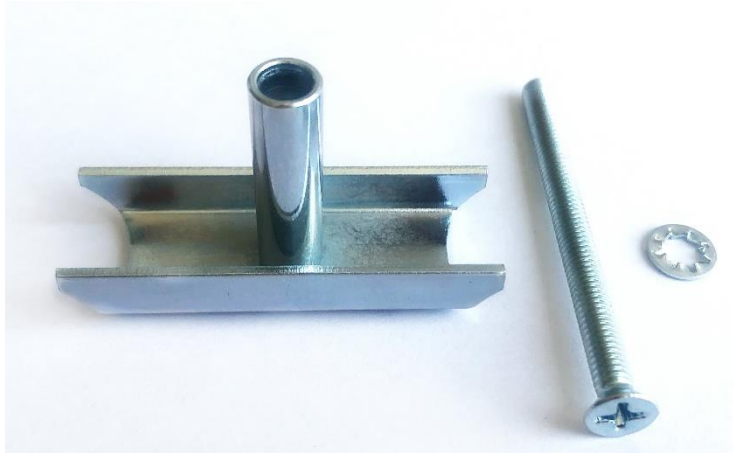

0018

šroub M4x50 + podložka vějířová
+ příchytko IV

033011570018