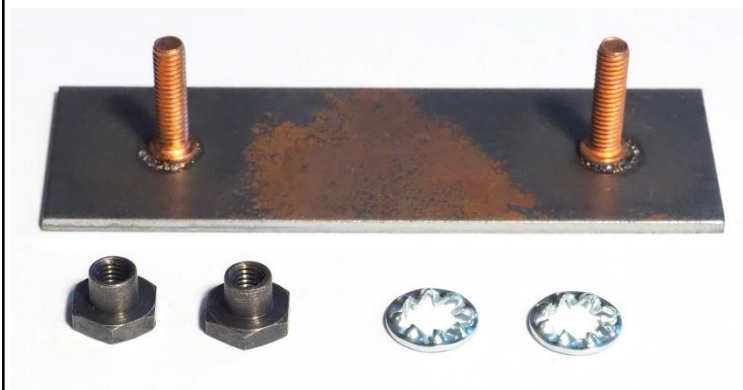

033011570010

0011

(Fonal 10)

2 ks matice M3 spec. + 2 ks
podložka vějířová + 1 ks příchytka
FONAL (10 mm)

033011570011

0012

(Fonal 12)

2 ks matice M3 spec. + 2 ks
podložka vějířová + 1 ks příchytka
FONAL (12 mm)