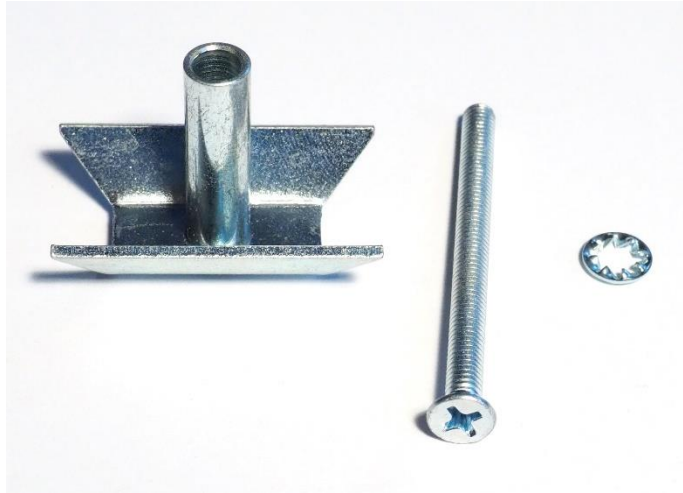

0004

šroub M4x50 + podložka vějířová
+ příchytká III

033011570004