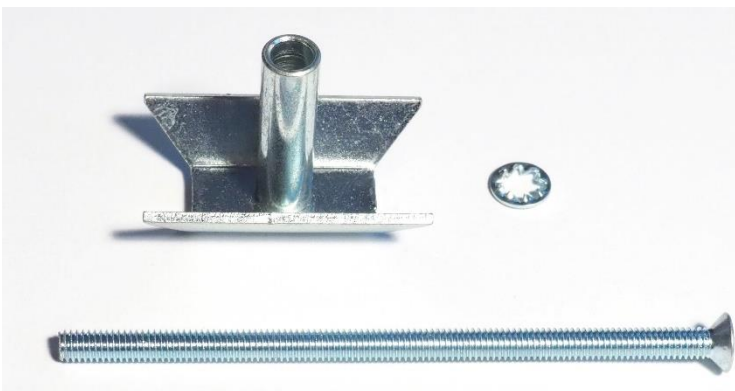

šroub M4x115 + podložka vějířová
+ příchytká III

033011570005

0006

šroub M4x25 + podložka vějířová
+ příchytká

033011570006

0007

šroub M4x50 + podložka vějířová
+ příchytka

033011570007