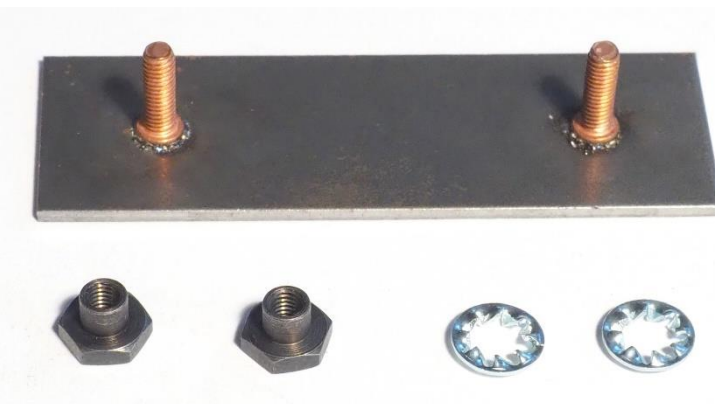

0011

(Fonal 10)

2 ks matice M3 spec. + 2 ks
podložka vějířová + 1 ks příchytka
FONAL (10 mm)

033011570011