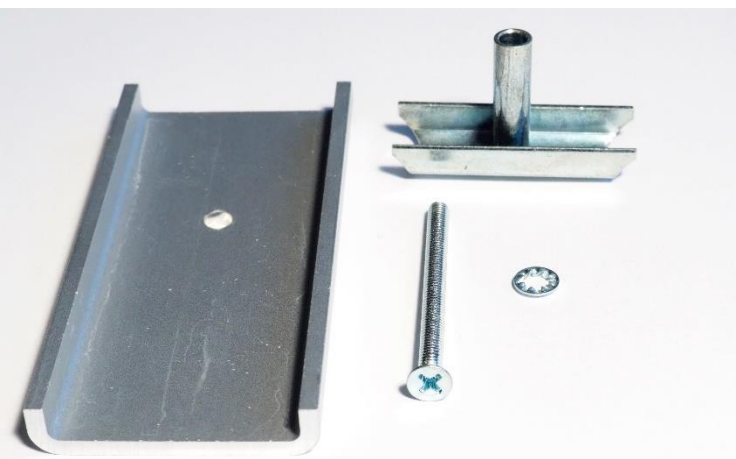

Přehled montážního materiálu

Foto katalog

Aktualizováno: 4. 2. 2021

0001

šroub M4x25 + podložka vějířová
+ příchytky III

033011570001

0002

šroub M4x50 + podložka vějířová
+ příchytky IV +
distanční podložka 45