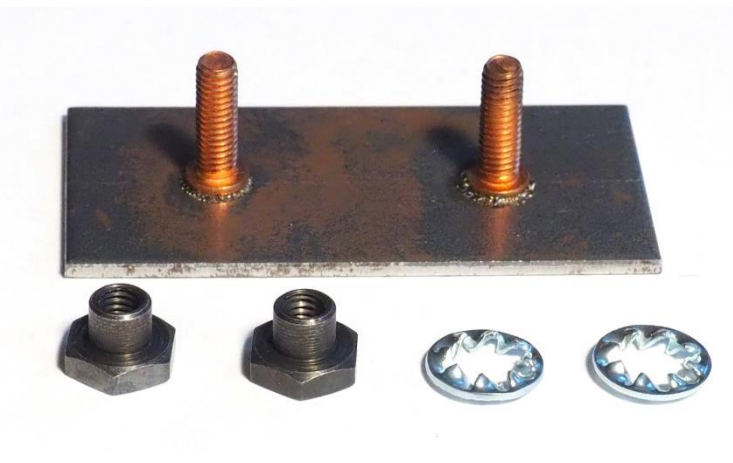

0011

(Fonal 10) ext

2 ks matice M3 spec. + 2 ks
podložka vějířová + 1 ks příchytky
FONAL (10 mm)

033011570014