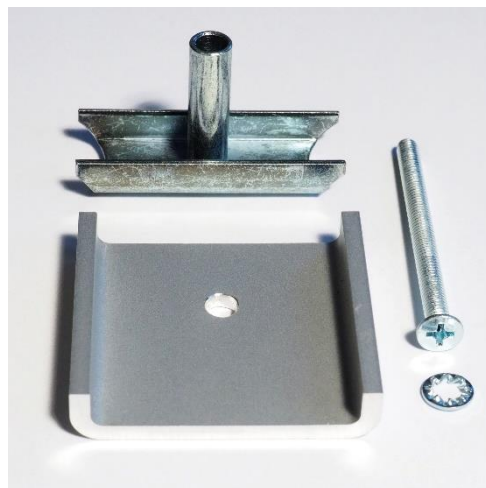

0002 ext

šroub M4x25 + podložka vějířová
+ podložka dist. 45 ext. Čidlo +
příchytká IV

033011570017