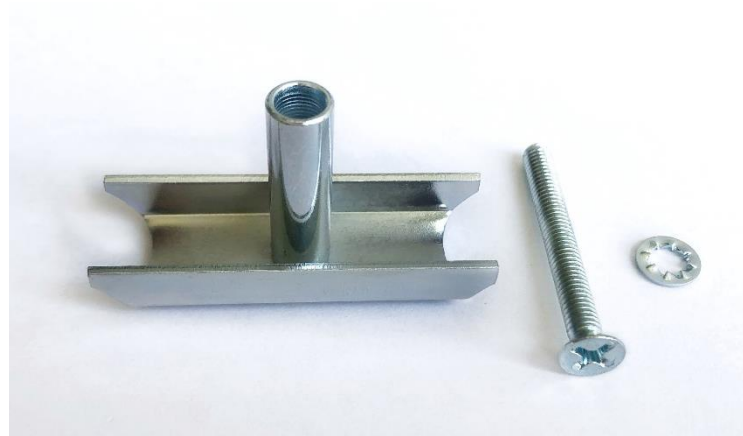

0019

šroub M4x35 + podložka vějířová
+ příchytko IV

033011570019