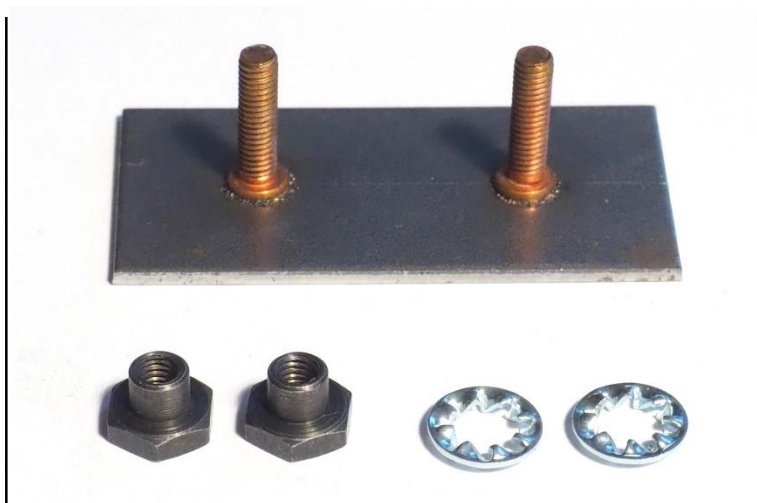

(Fonal 08) ext

2 ks matice M3 spec. + 2 ks
podložka vějířová + 1 ks příchytky
FONAL (8 mm)

033011570013

0011

(Fonal 10) ext

2 ks matice M3 spec. + 2 ks
podložka vějířová + 1 ks příchytky
FONAL (10 mm)

033011570014