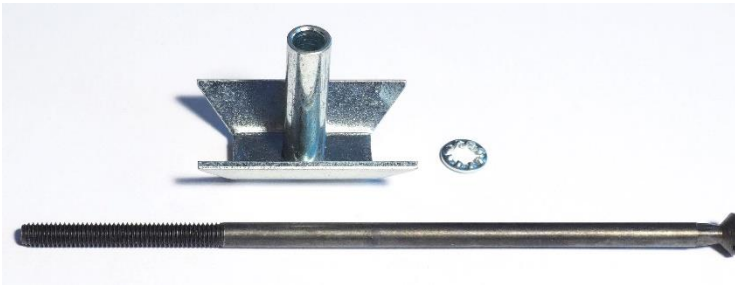

033011570002

0003

šroub M4x35 + podložka vějířová
+ příchytky III

033011570003

0004

šroub M4x50 + podložka vějířová
+ příchytká III

033011570004

0005